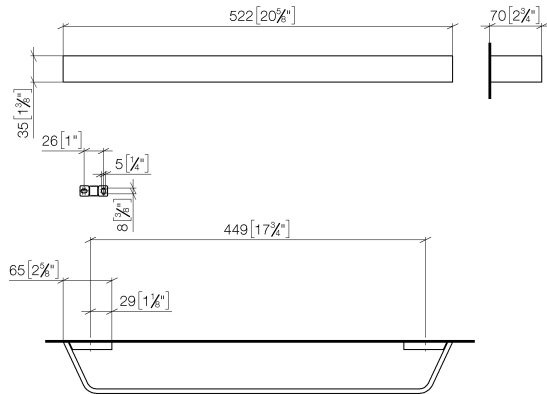

83 045 705

- gauge 449 mm
- width 523mm
- height 35 mm
- 70mm projection

	Chrome	83 045 705-00
	Brushed Platinum	83 045 705-06
	Dark Chrome	83 045 705-19
	Brushed Champagne (22kt Gold)	83 045 705-46
	Champagne (22kt Gold)	83 045 705-47
	Brushed Dark Platinum	83 045 705-99

83 045 705

mm [inches]

83 045 705

Parts for other finishes can be found here: Brushed Platinum

Spare parts list

No.	Item Number	Name	Quantity used	Delivery time
1	05 17 20 758 00 90	fixing set	2	2
2	09 30 30 191 90	screw	6	2
3	08 17 70 500-00	holder	1	10
4	08 17 70 551-00	bar	1	10
5	08 17 70 501-00	holder	1	10
6	04 31 11 113 00 90	pin	2	2